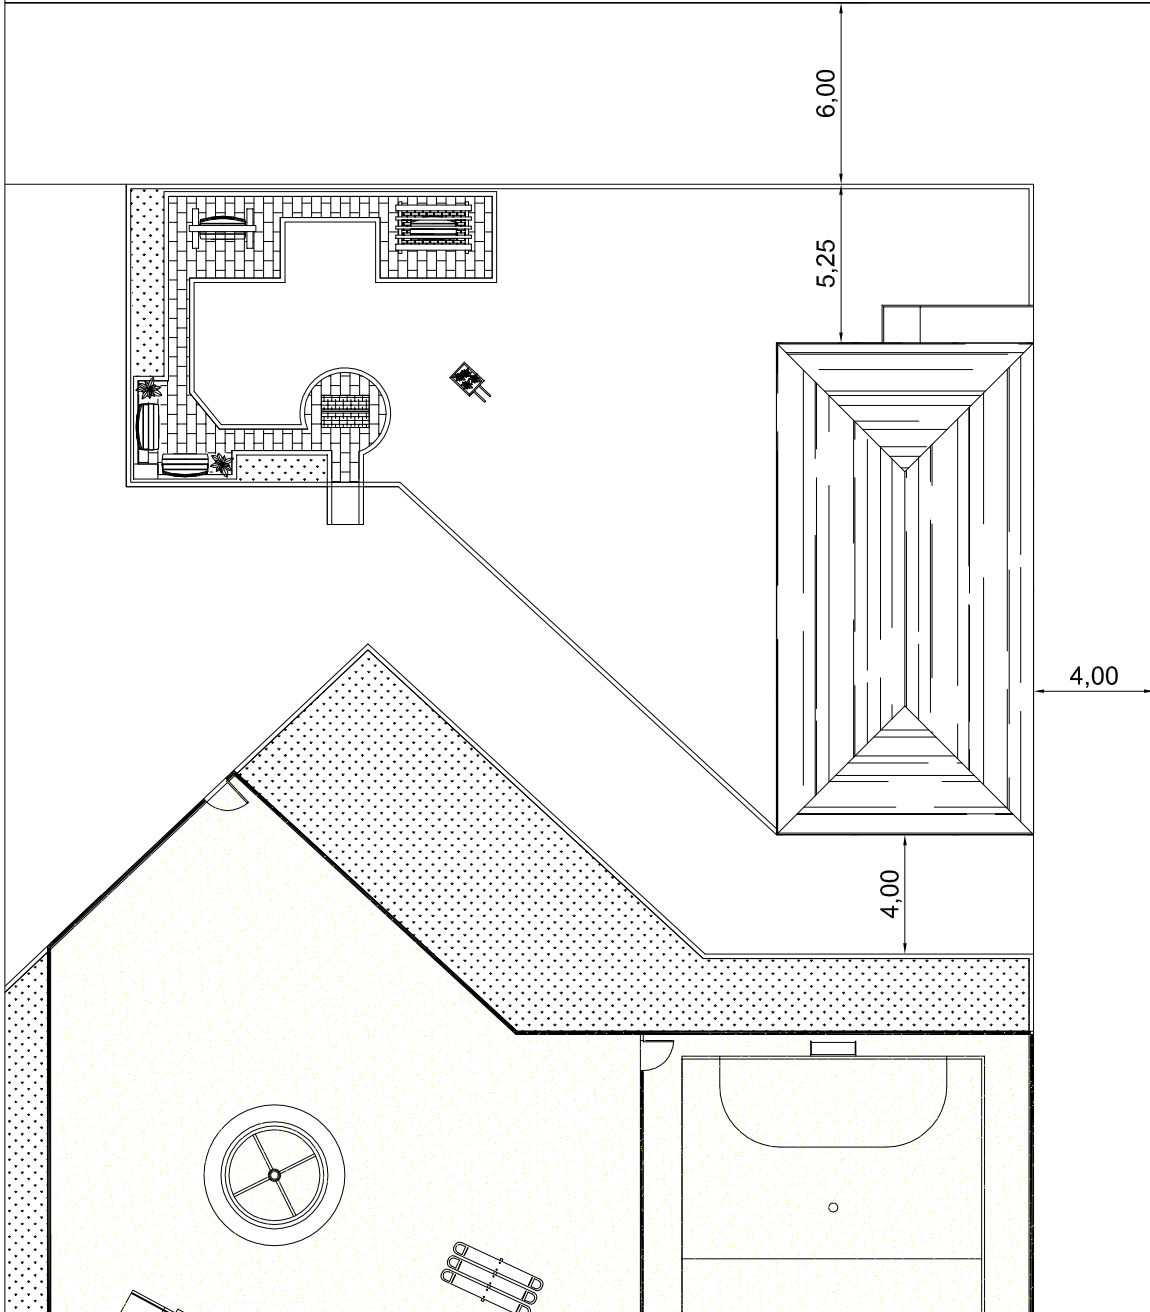

AV. SÃO JOÃO

RUA GUILHERME ALBERTI

PREFEITURA MUNICIPAL DE SÃO JOÃO DO POLÊSINE –
RS

LOCAL PRAÇA JOÃO LUIZ POZZOBON – AV. SÃO JOÃO, ESQUINA RUA GUILHERME ALBERTI
CENTRO – SÃO JOÃO DO POLÊSINE – RS / CEP 97230-000

ESCALA 1: 250

PROJETO REVITALIZAÇÃO DA PRAÇA JOÃO LUIZ POZZOBON

ÁREA --

TÍTULO ARQUITETÔNICO – PLANTA DE LOCALIZAÇÃO – QUIOSQUE

DATA ABRIL/2018

PROPRIETÁRIO

MATIONE SONEGO – PREFEITO MUNICIPAL DE SÃO JOÃO DO POLÊSINE

PRANCHA

RESP. TÉCNICO

ENG. CIVIL LUCAS RAGUZZONI – CREA RS 219245

05/10