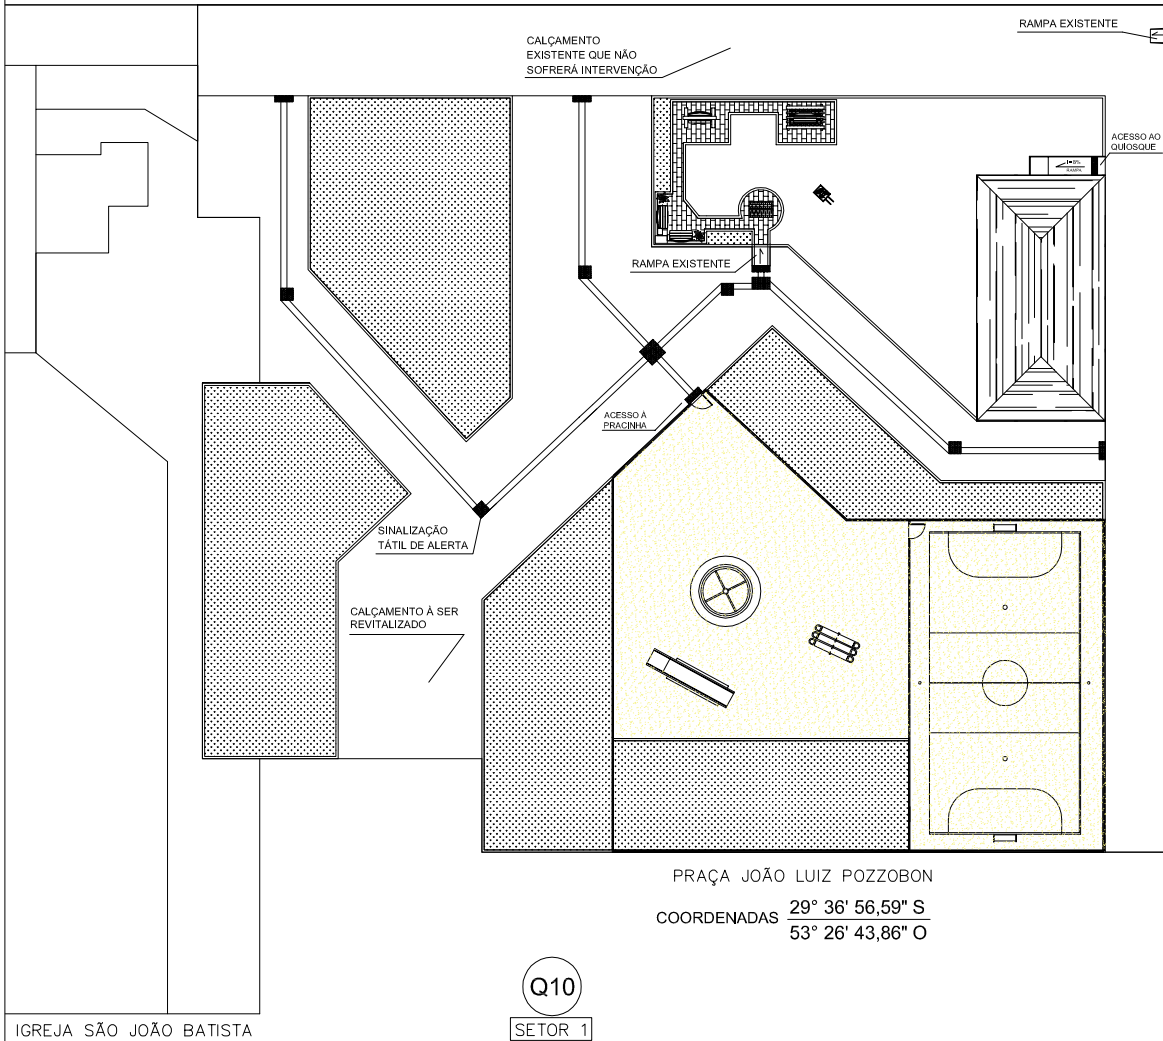

AV. SÃO JOÃO

RUA GUILHERME ALBERTI

PREFEITURA MUNICIPAL DE SÃO JOÃO DO POLÊSINE – RS

LOCAL PRAÇA JOÃO LUIZ POZZOBON – AV. SÃO JOÃO, ESQUINA RUA GUILHERME ALBERTI
CENTRO – SÃO JOÃO DO POLÊSINE – RS / CEP 97230-000

ESCALA 1:500

PROJETO REVITALIZAÇÃO DA PRAÇA JOÃO LUIZ POZZOBON

ÁREA --

TÍTULO PRAÇA – CALÇAMENTO – ACESSIBILIDADE

DATA ABRIL/2018

PROPRIETÁRIO
MATIONE SONEGO – PREFEITO MUNICIPAL DE SÃO JOÃO DO POLÊSINE

PRANCHA

RESP. TÉCNICO
ENG. CIVIL LUCAS RAGUZZONI – CREA RS 219245

04/10