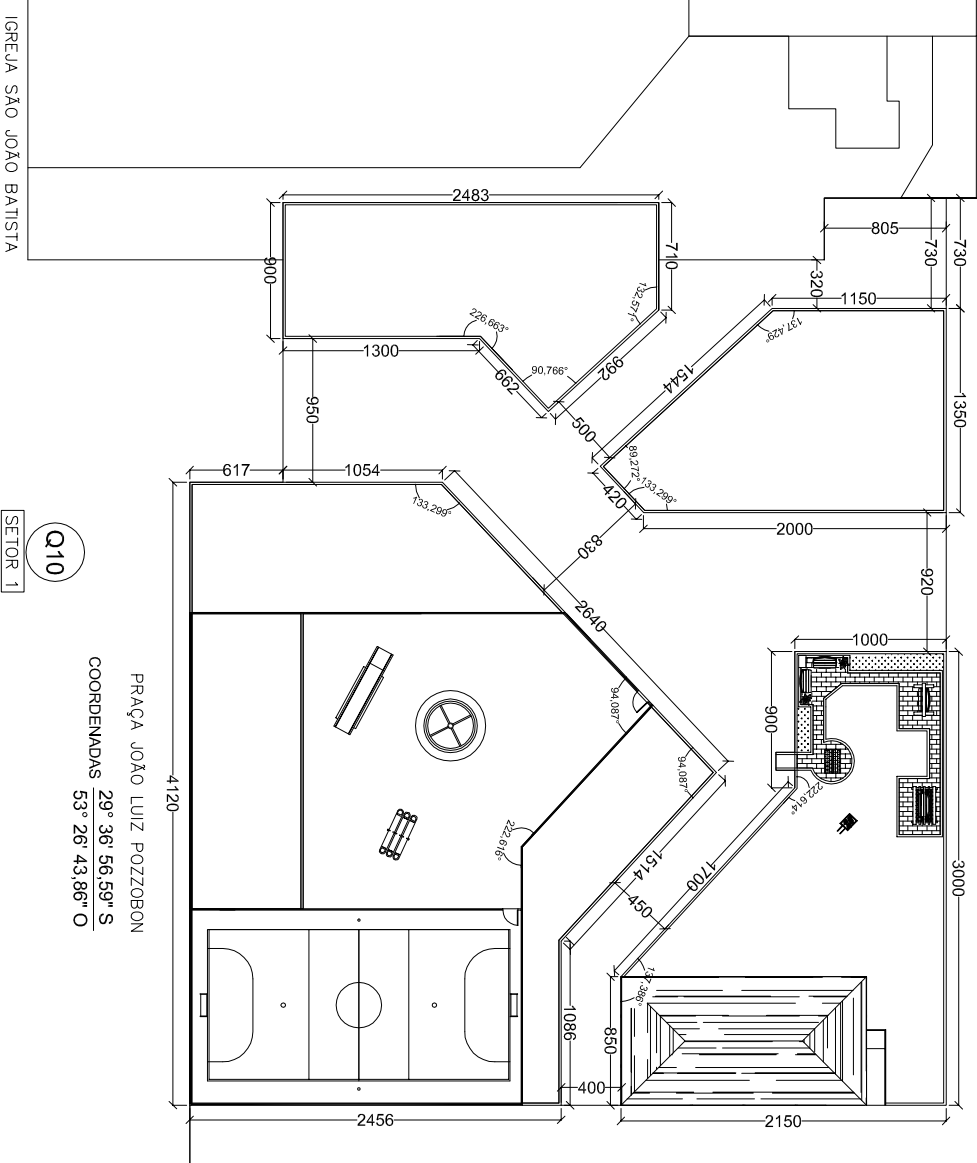

SETOR 1

AV. SÃO JOÃO

RUA GUILHERME ALBERTI

PRAÇA JOÃO LUIZ POZZOBON
COORDENADAS 29° 36' 56,59" S
53° 26' 43,86" O

Q10

SETOR 1

PREFEITURA MUNICIPAL DE SÃO JOÃO DO POLESINE -
RS

LOCAL PRAÇA JOÃO LUIZ POZZOBON - AV. SÃO JOÃO, ESQUINA RUA GUILHERME ALBERTI
CENTRO - SÃO JOÃO DO POLESINE - RS / CEP 97230-000

ESCALA 1:500

PROJETO REVITALIZAÇÃO DA PRAÇA JOÃO LUIZ POZZOBON

ÁREA --

TÍTULO ARQUITETONICO - PRAÇA

DATA ABRIL/2018

PROPRIETARIO

MATONE SONEGO - PREFEITO MUNICIPAL DE SÃO JOÃO DO POLESINE

PRANCHA