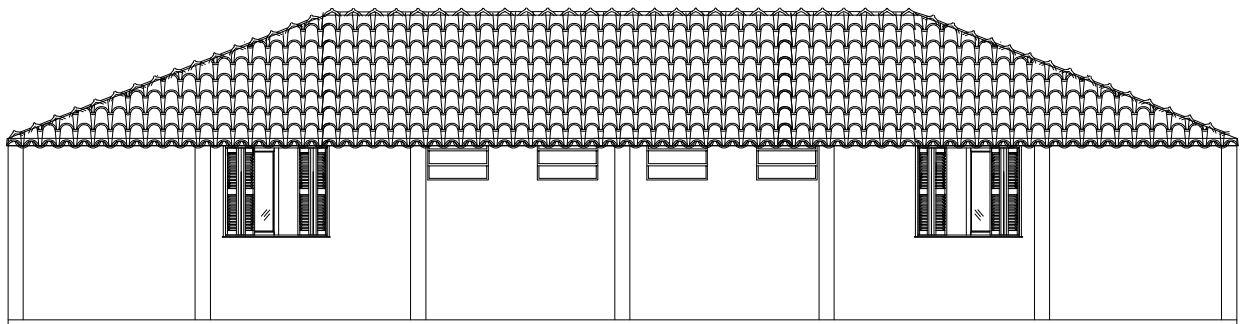

QUIOSQUE / VISTA DA RUA GUILHERME ALBERTI

PREFEITURA MUNICIPAL DE SÃO JOÃO DO POLÊSINE –
RS

LOCAL PRAÇA JOÃO LUIZ POZZOBON – AV. SÃO JOÃO, ESQUINA RUA GUILHERME ALBERTI
CENTRO – SÃO JOÃO DO POLÊSINE – RS / CEP 97230-000

ESCALA 1:100

PROJETO REVITALIZAÇÃO DA PRAÇA JOÃO LUIZ POZZOBON

ÁREA --

TÍTULO ARQUITETÔNICO – FACHADA – QUIOSQUE – VISTA RUA GUILHERME
ALBERTI

DATA ABRIL/2018

PROPRIETÁRIO

MATIONE SONEGO – PREFEITO MUNICIPAL DE SÃO JOÃO DO POLÊSINE

PRANCHA

RESP. TÉCNICO

ENG. CIVIL LUCAS RAGUZZONI – CREA RS 219245

10/10