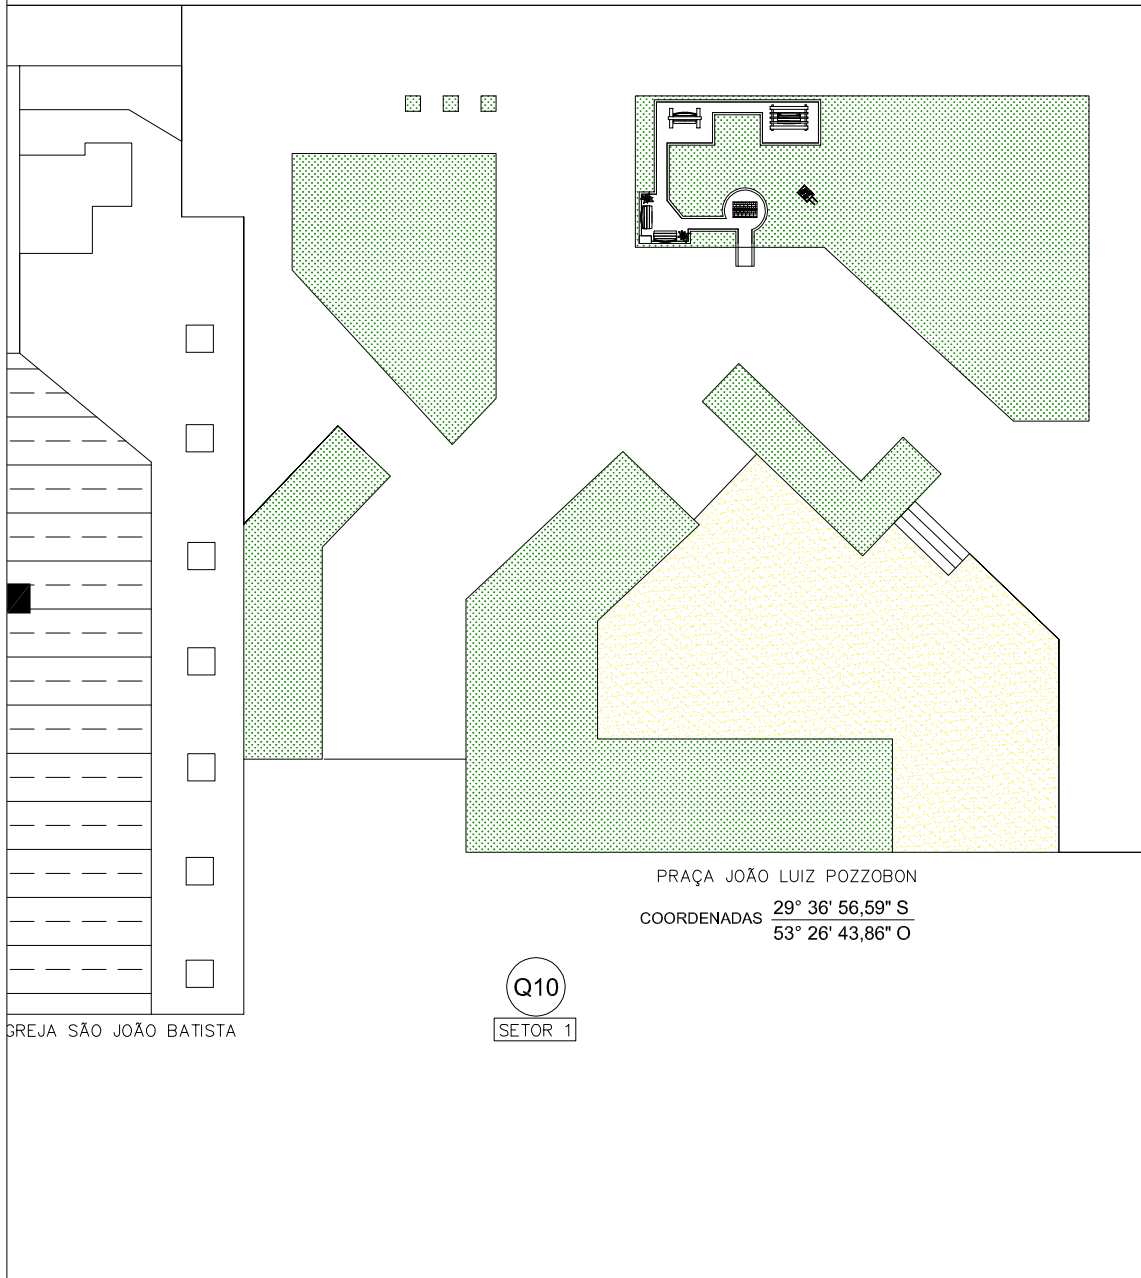

AV. SÃO JOÃO

RUA GUILHERME ALBERTI

PREFEITURA MUNICIPAL DE SÃO JOÃO DO POLÊSINE –
RS

LOCAL PRAÇA JOÃO LUIZ POZZOBON – AV. SÃO JOÃO, ESQUINA RUA GUILHERME ALBERTI
CENTRO – SÃO JOÃO DO POLÊSINE – RS / CEP 97230-000

ESCALA 1:500

PROJETO REVITALIZAÇÃO DA PRAÇA JOÃO LUIZ POZZOBON

ÁREA --

TÍTULO PRAÇA – ANTES DA REVITALIZAÇÃO

DATA ABRIL/2018

PROPRIETÁRIO

MATIONE SONEGO – PREFEITO MUNICIPAL DE SÃO JOÃO DO POLÊSINE

PRANCHA